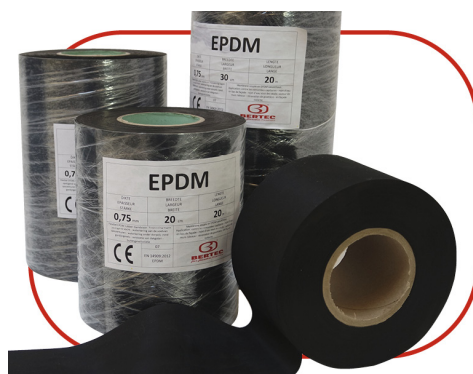

### EPDM Stroken

Een duurzaam synthetisch EPDM-rubber waterdichtingsmembraan. Door enerzijds het extrusie-/kalendarisatieproces en anderzijds de vulkanisatie wordt een perfect homogeen membraan bekomen, met een gestructureerd oppervlak voor betere hechting.

### EPDM Stroken SA

Een elastomeerfolie die wordt bekomen door vermengen van EPDM met oliën en vulstoffen, gevolgd door kalanderen en vulkaniseren. De folie wordt voorzien over de hele oppervlakte van een acrylaatlijm laag als tijdelijke hulp voor montage.

### EPDM Keder

Een elastomeer membraan voor waterdichting op EPDM-rubberbasis met een hoge waterdamp-doorlaatbaarheid, voorzien van een rubber profiel, klaar voor rechtstreekse plaatsing op het profiel van uw raam. Ideaal bij gordijngevels, tegen opstijgend vocht of als waterkering onder dorpel.

### EPDM A/B-Fix

Een elastomeer membraan voor waterdichting op EPDM-rubberbasis met een hoge waterdamp-doorlaatbaarheid, voorzien van één (A-Fix) of twee (B-Fix) butyl lijfstroken. Geschikt voor een snelle enkelzijdige verkleving.